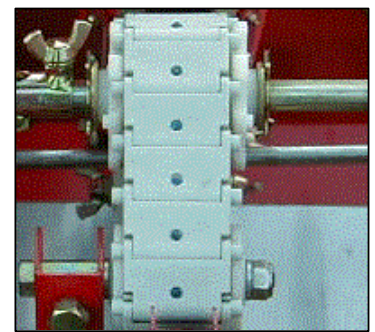

ほうれん草1粒播種用L1Rベルト
R2. 5-0-28使用

製造元

株式会社 向井工業

〒581-0842 大阪府八尾市福万寺町4丁目19番地
TEL.0729-99-2222(代) FAX.0729-99-9723
http://www.mukai-kogyo.co.jp