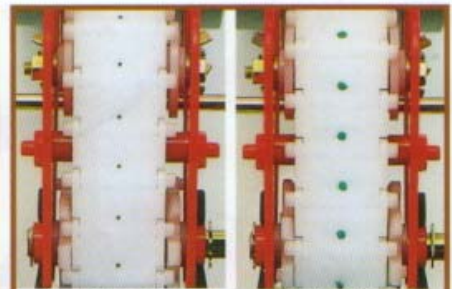

小松菜1粒

ほうれん草1粒

●お求めとご相談は……

製造元

株式会社 **向井工業**

〒581-0842 大阪府八尾市福万寺町4丁目19番地
TEL.0729-99-2222(代) FAX.0729-99-9723
<http://www.mukai-kogyo.co.jp>