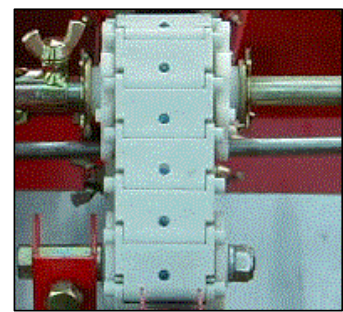

ほうれん草1粒播種用L1Rベルト
R2. 5-0-28使用

製造元

株式会社 向井工業

〒581-0842 大阪府八尾市福万寺町4丁目19番地
TEL.0729-99-2222(代) FAX.0729-99-9723
<http://www.mukai-kogyo.co.jp>