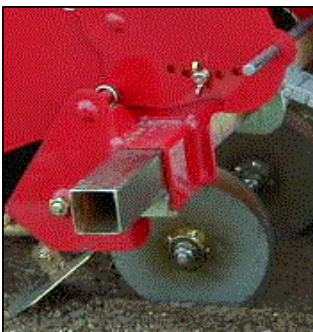

トラクター用多条播種機 ベルトシーダー 型式 TBS-4~6

仕様

条数 4~6条

条間 ロータリ幅に合わせ、自由に調整できます。

(注)但し、最短は13cmからとなります。

標準ヒッチタイプのロータリに装着できます。ご注文時には装着されるロータリの型式をお知らせ下さい。

(写真のように両側に培土板を取付ますと作業が安定します)

特徴

- (1)ベルトアップダウン方式採用で種子の線り出しを確認しながら播種作業が行えます。
- (2)特殊樹脂ベルト採用により1点1粒播きが可能で、種子代が節約でき、間引きの必要もなく省力化がはかれます。
- (3)ベルトの交換によりカブ、水菜、小松菜等の小粒種子、芽だし種、コーティング種子等も高精度に播種できます。
- (4)シンプルな構造で、メンテナンスがほとんど不要な上、取扱いも簡単です。
- (5)株間の調節は、付属のギヤ交換により4条同時に行えます。4cm~10cm(8段階)
また、ベルトの配列により2cm~40cmまで別途変更可能です。

オプション: 薬剤散布装置を装着

エイブル成型機による畝たて同時作業
播種機取付キットを使用してマッチング

仕様

- 条数 2条 条間 25cm～
 播種ユニットを追加して3条、4条作業も可能です。
 (注)ユニットのみを成型機に取り付け畝たて同時作業も行えます。
 (六角軸を利用し播種部を取付けます。)

特徴

- (1) **ベルトアップダウン方式**採用で種子の繰り出しを確認しながら播種作業が行えます。
- (2) 特殊樹脂ベルト採用により**1点1粒播き**が可能で、種子代が節約でき、間引きの必要もなく省力化がはかれます。
- (3) ベルトの交換により**カブ、大根、ほうれん草、小松菜等の小粒種子、芽だし種、コーティング種子**も高精度に播種できます。
- (4) 構造が簡単で、**メンテナンスがほとんど不要**で、取扱いが簡単です。
- (5) 株間の調節は、**ギヤの交換により4条同時**に行えます。**4cm～10cm(8段階)**
 ベルトの配列で**8cm～40cm**まで別途変更可能です。
- (6) オプションで**薬剤散布装置**も取り付けできます。

特徴

- (1)ベルトアップダウン方式採用で種子の繰り出しを確認しながら播種作業が行えます。
- (2)特殊樹脂ベルト採用により1点1粒播きが可能で、種子代が節約でき、間引きの必要もなく省力化がはかれます。
- (3)ベルトの交換によりカブ、水菜、小松菜等の小粒種子、芽だし種、コーティング種子等も高精度に播種できます。
- (4)シンプルな構造で、メンテナンスがほとんど不要な上、取扱いも簡単です。
- (5)株間の調節は、付属のギヤ交換により4条同時に行えます。4cm~10cm(8段階)
また、ベルトの配列により8cm~40cmまで別途変更可能です。
- (6)畝立てと同時に播種しますので溝深さが安定し発芽がそろいます。