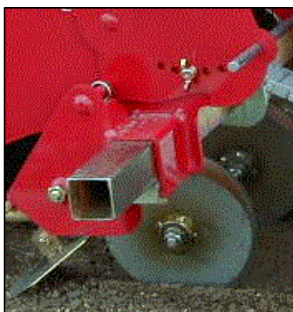

- (1)ベルトアップダウン方式採用で種子の線り出しを確認しながら播種作業が行えます。
- (2)特殊樹脂ベルト採用により1点1粒播きが可能で、種子代が節約でき、間引きの必要もなく省力化がはかれます。
- (3)ベルトの交換によりカブ、水菜、小松菜等の小粒種子、芽だし種、コーティング種子等も高精度に播種できます。
- (4)シンプルな構造で、メンテナンスがほとんど不要な上、取扱いも簡単です。
- (5)株間の調節は、付属のギヤ交換により4条同時に行えます。4cm~10cm(8段階)
また、ベルトの配列により2cm~40cmまで別途変更可能です。

オプション: 薬剤散布装置を装着

エイブル成型機による畝たて同時作業
播種機取付キットを使用してマッチング

仕様

- 条数 2条 条間 25cm～
 播種ユニットを追加して3条、4条作業も可能です。
 (注)ユニットのみを成型機に取り付け畝たて同時作業も行えます。
 (六角軸を利用し播種部を取付けます。)

特徴

- (1) **ベルトアップダウン方式**採用で種子の繰り出しを確認しながら播種作業が行えます。
- (2) 特殊樹脂ベルト採用により**1点1粒播き**が可能で、種子代が節約でき、間引きの必要もなく省力化がはかれます。
- (3) ベルトの交換により**カブ、大根、ほうれん草、小松菜等の小粒種子、芽だし種、コーティング種子**も高精度に播種できます。
- (4) 構造が簡単で、**メンテナンスがほとんど不要**で、取扱いが簡単です。
- (5) 株間の調節は、**ギヤの交換により4条同時**に行えます。**4cm～10cm(8段階)**
 ベルトの配列で**8cm～40cm**まで別途変更可能です。
- (6) オプションで**薬剤散布装置**も取り付けできます。

〒581-0842 大阪府八尾市福万寺町4丁目19番地
 TEL.0729-99-2222(代) FAX.0729-99-9723
<http://www.mukai-kogyo.co.jp>

トラクター一畝たて同時多条播種機 ベルトシーダー BS-2~4US(各種整形機装着タイプ)

仕様

条数 2~4条

条間 各種整形機の畝天板幅に合わせ、自由に調整できます。

(注)但し、最短は13cmからとなります。

各種整形機に対応しておりますので、ご注文時には装着される整形機の型式をお知らせ下さい。

特徴

- (1)ベルトアップダウン方式採用で種子の繰り出しを確認しながら播種作業が行えます。
- (2)特殊樹脂ベルト採用により1点1粒播きが可能で、種子代が節約でき、間引きの必要もなく省力化がはかれます。
- (3)ベルトの交換によりカブ、水菜、小松菜等の小粒種子、芽だし種、コーティング種子等も高精度に播種できます。
- (4)シンプルな構造で、メンテナンスがほとんど不要な上、取扱いも簡単です。
- (5)株間の調節は、付属のギヤ交換により4条同時に行えます。4cm~10cm(8段階)
また、ベルトの配列により8cm~40cmまで別途変更可能です。
- (6)畝立てと同時に播種しますので溝深さが安定し発芽がそろいます。