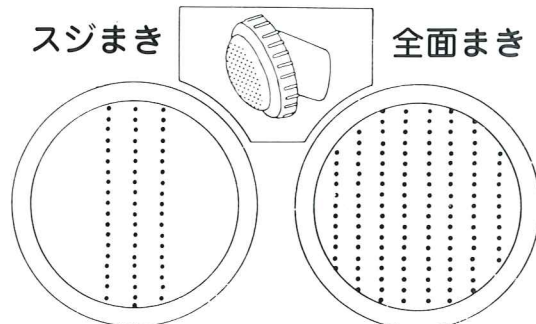

ノズル

スジまき

全面まき

お求めとご相談は……

製造元

株式会社 向井工業

☎581-0842 大阪府八尾市福万寺町4丁目19番地
TEL: 0729-99-2222(代)
FAX: 0729-99-9723