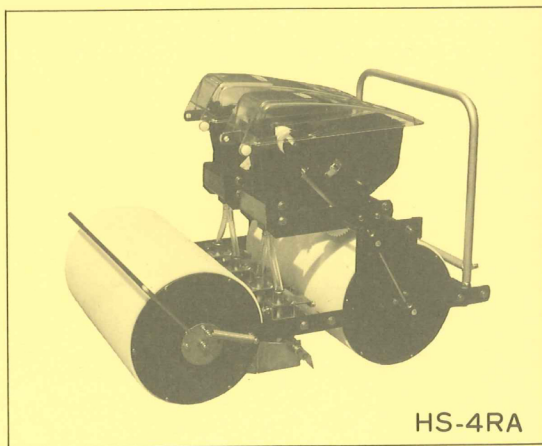

種まき

ごんべえ

HS-2RA HS-4RA

手押し式、種まき「ごんべえ」多条播きシリーズ

仕様

型式	HS-2RA	HS-4RA
播種条数	2	4
条間隔	6cm~15cm	6cm~12cm
播種ピッチ	ベルト穴間隔の4倍	
溝切深サ	0~4cm	
ホッパー容量	0.7ℓ × 1	0.7ℓ × 2
寸法 巾	36cm	61cm
長	77cm	
高	65cm	
重量	22kg	35kg

特長

- 種子繰上げ装置は「ごんべえ」シリーズ、全機種と共通のベルト繰上式であります。
- 車輪が大きく自重も充分にあるので前輪で一度鎮圧し、そして溝切、播種、覆土、鎮圧の作業を行うので溝切深さは常に一定であります。
- 人参、かぶ、ねぎ、ホーレン草等の播種に最適であります。
- キャベツ、ハクサイ、タマネギ、ピートなど移植する作物の苗床用播種に最適であります。
- 多条同時播種が出来るので播種作業が大巾に省力出来ます。