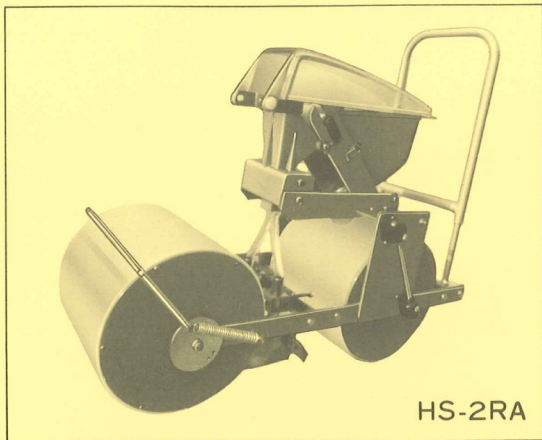

種まき

ごんべえ

HS-2RA HS-4RA

手押し式、種まき「ごんべえ」多条播きシリーズ

仕様

型式	HS-2RA	HS-4RA
播種条数	2	4
条間隔	6cm~15cm	6cm~12cm
播種ピッチ	ベルト穴間隔の4倍	
溝切深サ	0~4cm	
ホッパー容量	0.7ℓ × 1	0.7ℓ × 2
寸法 巾	36cm	61cm
長	77cm	
高	65cm	
重量	22kg	35kg

特長

- 種子繰上げ装置は「ごんべえ」シリーズ、全機種と共通のベルト繰上式であります。
- 車輪が大きく自重も充分にあるので前輪で一度鎮圧し、そして溝切、播種、覆土、鎮圧の作業を行うので溝切深さは常に一定であります。
- 人参、かぶ、ねぎ、ホーレン草等の播種に最適であります。
- キャベツ、ハクサイ、タマネギ、ピートなど移植する作物の苗床用播種に最適であります。
- 多条同時播種が出来るので播種作業が大巾に省力出来ます。