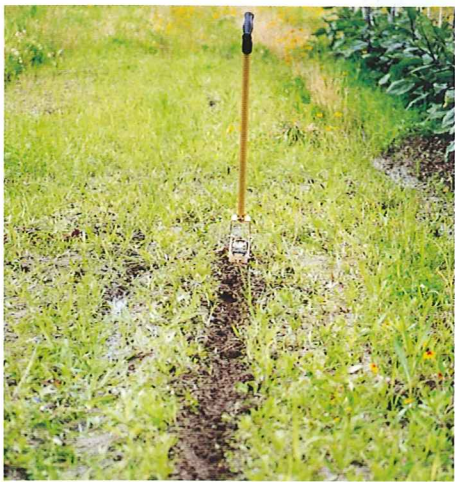

……除草効果抜群！

しつこい雑草も簡単に除草します。健康な野菜作りに最適です。